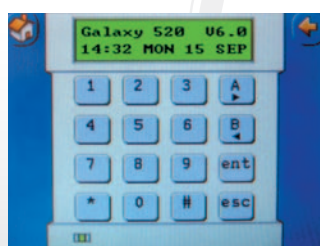

Atraktívne a spoľahlivé technológie výrobcu Honeywell sú Vám na dosah ruky.