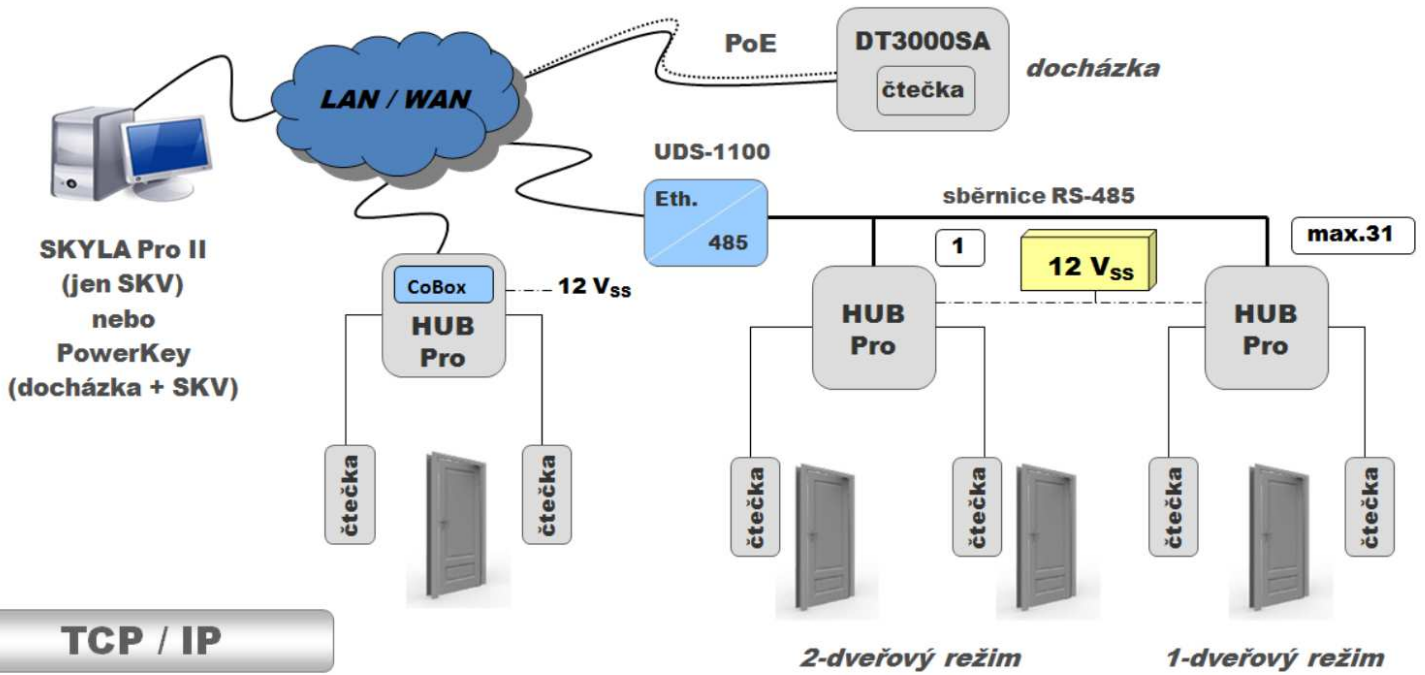

Schéma systému HUB Pro / SKYLA Pro II

sběrnice RS-485

TCP / IP