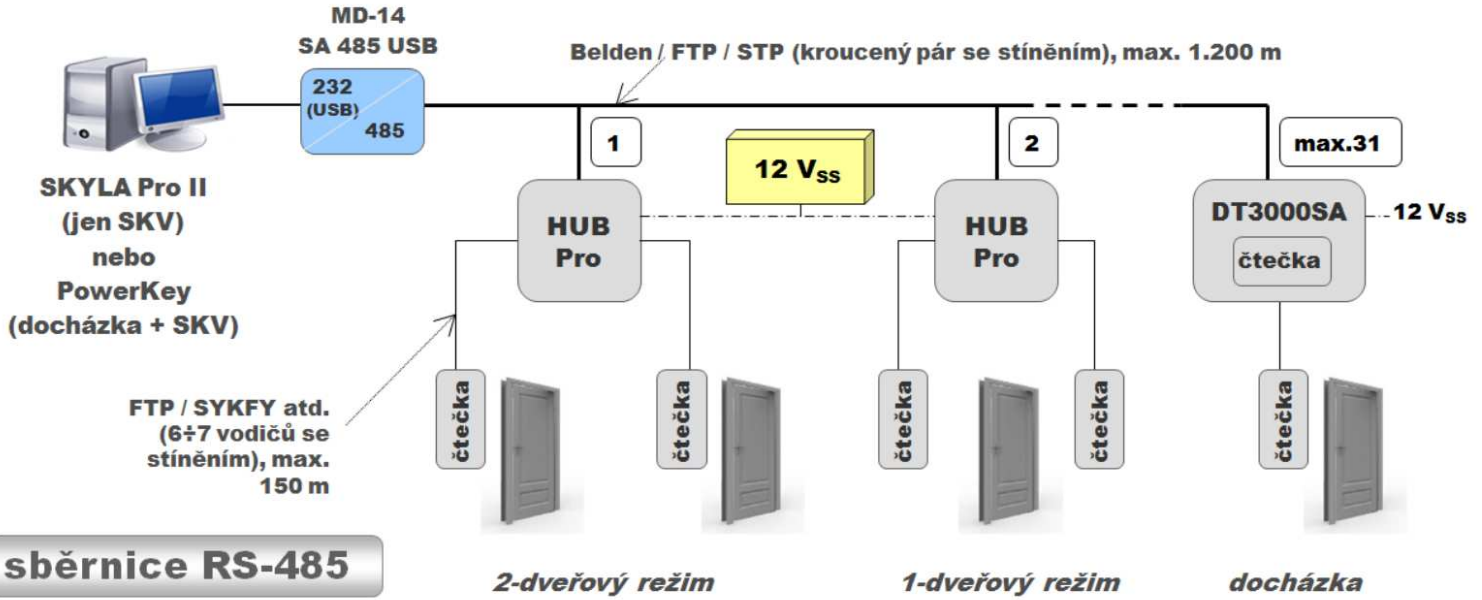

Schéma systému HUB Pro / SKYLA Pro II

sběrnice RS-485

TCP / IP