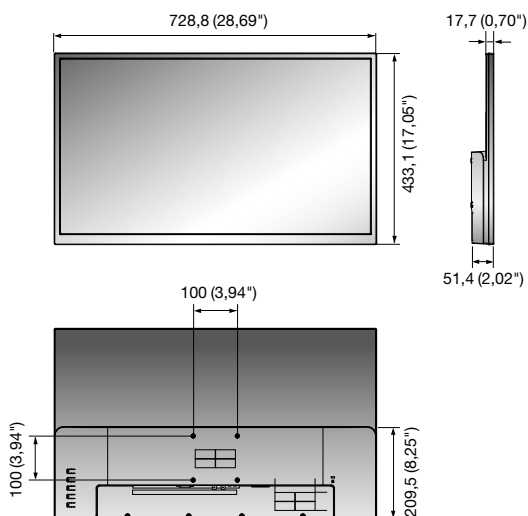

SMT-3233

32" LED monitor

Hlavní parametry

- Podpora rozlišení až 1920 x 1080
- Kontrastní poměr 1200:1
- Rychlá odezva 8 ms
- Videovstup: HDMI, DVI, VGA, BNC
- Životnost 30 000 hodin

Rozměry

Jednotka: mm (palce)

SMT-3233
ZOBRAZENÍ

Velikost obrazovky	31,5"
Max. rozlišení	1920 × 1080
Jas	350 cd/m ²
Kontrastní poměr	1200:1
Poměr stran	16:9
Úhel záběru (H/V)	178° / 178°
Počet barev	16,7 milionu
Odezva	8 ms
Videosystém	NTSC / PAL
Životnost	30 000 hodin
Typ filtru	3D hřebenový filtr

ROZHRANÍ

Video	Konektor	VGA, DVI, HDMI, BNC
	Konektor	Analogový D-sub (15 pinový), DVI-D
	Vstupní signál	0,7 Vpp ± 5 %
RGB / DVI	Dostupný formát	640 × 480 při 60 Hz / 72 Hz / 75 Hz (VGA), 800 × 600 při 56 Hz / 60 Hz / 72 Hz / 75 Hz (SVGA), 1024 × 768 při 60 Hz / 70 Hz / 75 Hz (XGA), 1152 × 864 při 75 Hz, 1280 × 720 při 60 Hz, 1280 × 800 při 60 Hz, 1280 × 1024 při 60 Hz / 75 Hz (SXGA), 1360 × 768 při 60 Hz, 1440 × 900 při 60 Hz, 1600 × 900 při 60 Hz, 1680 × 1050 při 60 Hz, 1920 × 1080 při 60 Hz
	Konektor	HDMI
HDMI	Dostupný formát	640 × 480 p při 60 Hz, 720 × 480 p při 60 Hz, 720 × 576 p při 50 Hz, 1280 × 720 p při 50 Hz / 60 Hz, 1920 × 1080 při 60 Hz, 1920 × 1080 p při 60 Hz
	Konektor	3,5mm minikonektor
Audio	Výstupní signál	Line-level loop-through (pouze PC), reproduktory: 2 × 2 W
	Podpora aplikací	Dálkový ovladač

JAZYK ROZHRANÍ

Funkce	Kompatibilní s VESA™ DPM
Jazyk	Čínština (zjednodušená), angličtina, francouzština, němčina, španělština, holandština, ruština, arabština

OBEČNÉ ÚDAJE

Elektrické parametry	Vstupní napětí	100 ~ 240 V AC (± 10 %) (50/60 Hz)
	Spotřeba energie	< 50 W
Specifikace prostředí	Provozní teplota	0 °C ~ +40 °C (+32 °F ~ +104 °F)
	Provozní vlhkost	10 % ~ 80 % (nesrážlivá)
Mechanické vlastnosti	Rozměry bez podstavce (Š x V x H)	728,8 × 433,1 × 51,4 mm (28,65" × 17,05" × 2,02")
	Velikost rámu	Horní 14,5 mm (0,57") / dolní 25 mm (0,98")
	Barva skříně	Černá
	Rozhraní VESA	100 × 100 mm (3,94" × 3,94")
Príslušenství (volitelné)	STOJAN	