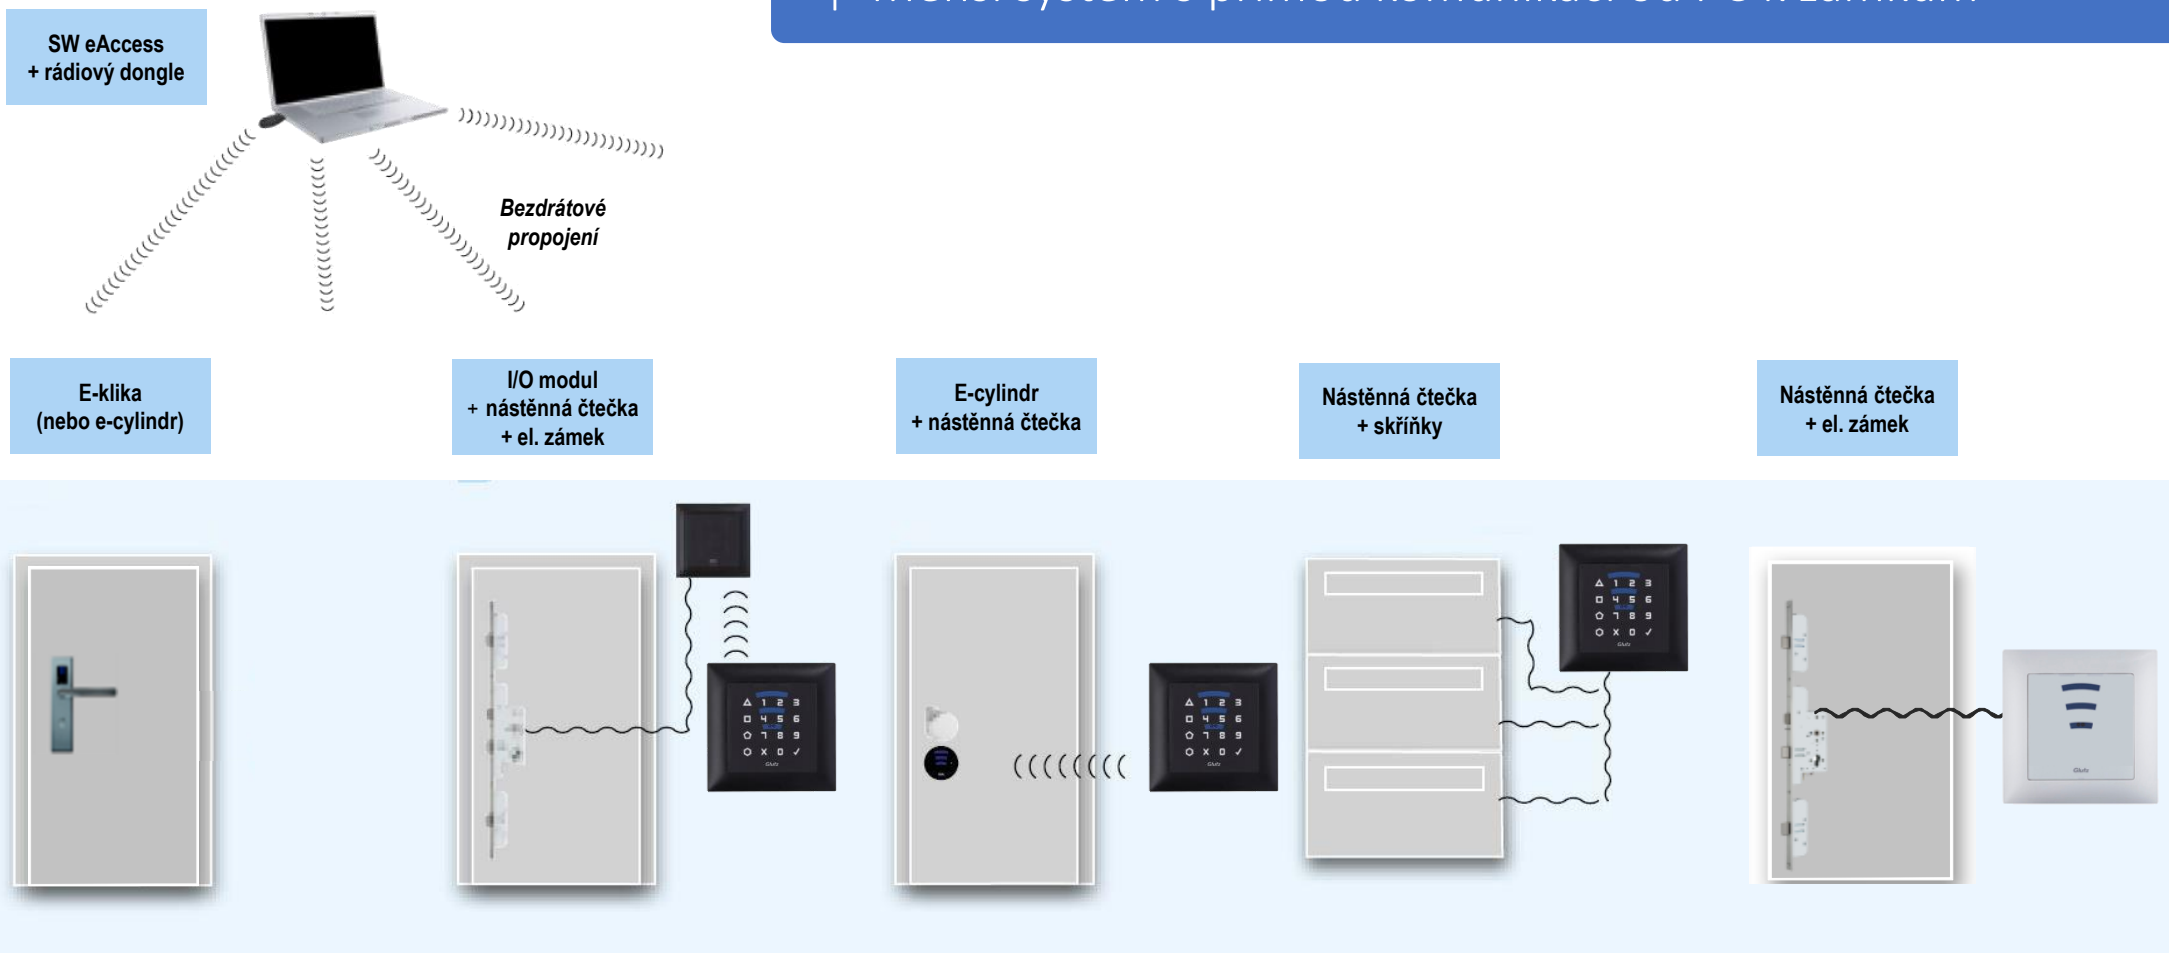

Topologie systému Glutz

| Menší systém s přímou komunikací od PC k zámekům

)))))) Rádiový přenos (do 30 m)
~~~~~ Kabelové spojení (do 600 m)  
..... Přenos přes LAN / WLAN

# Topologie systému Glutz

| Větší systém s komunikací přes síťové brány a opakovače

- )))))) Rádiový přenos (do 30 m)
- ~~~~~ Kabelové spojení (do 600 m)
- ..... Přenos přes LAN / WLAN

# Topologie systému Glutz

Větší systém s komunikací přes síťové brány a opakovače a správou přes webové / cloudové rozhraní

- )))))) Rádiový přenos (do 30 m)
- ~~~~~ Kabelové spojení (do 600 m)
- ..... Přenos přes LAN / WLAN