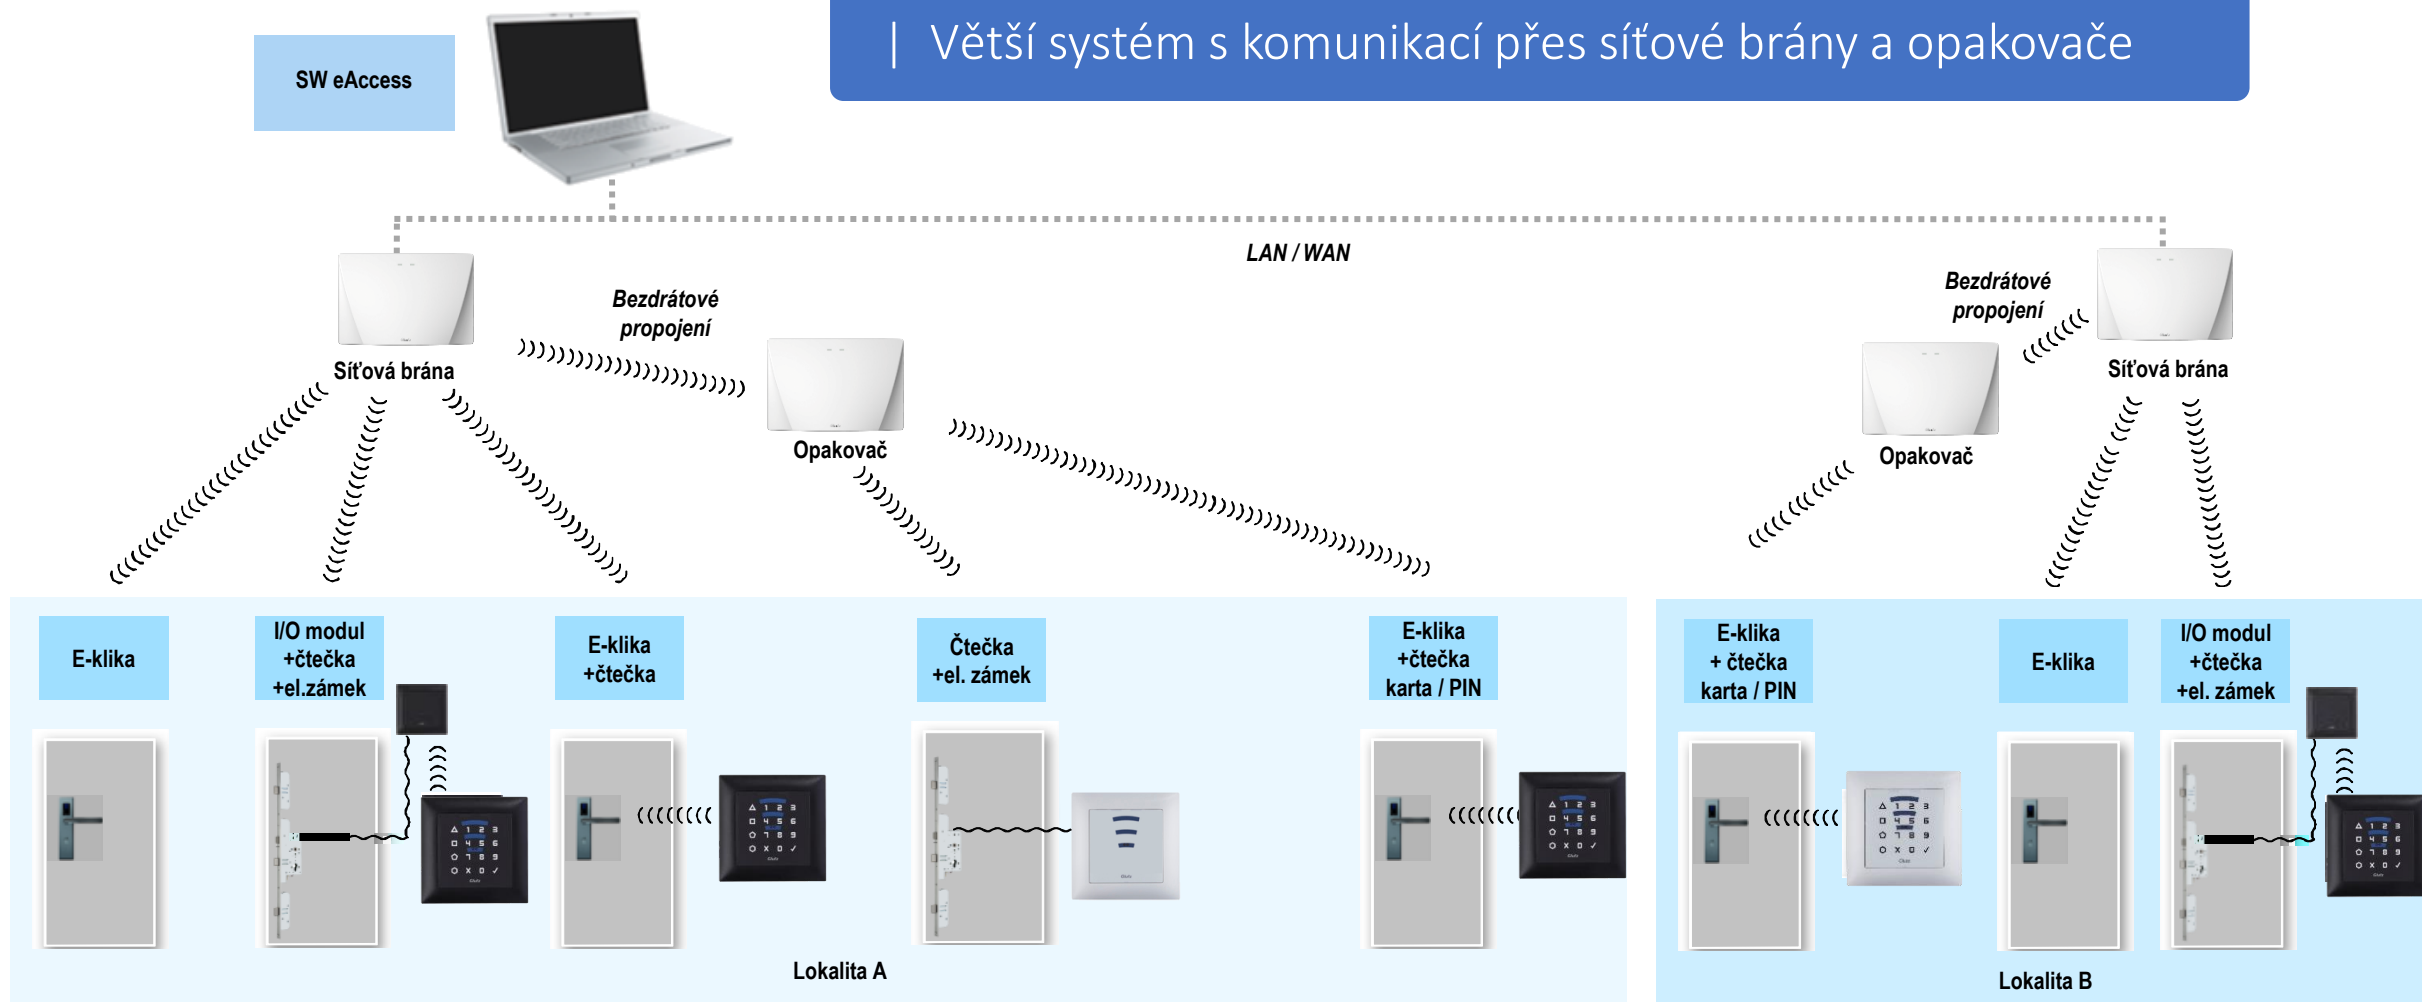

Topologie systému Glutz

| Menší systém s přímou komunikací od PC k zámekům

)))))) Rádiový přenos (do 30 m)
~~~~~ Kabelové spojení (do 600 m)  
..... Přenos přes LAN / WLAN

# Topologie systému Glutz

| Větší systém s komunikací přes síťové brány a opakovače

- )))))) Rádiový přenos (do 30 m)
- ~~~~~ Kabelové spojení (do 600 m)
- ..... Přenos přes LAN / WLAN

# Topologie systému Glutz

Větší systém s komunikací přes síťové brány a opakovače a správou přes webové / cloudové rozhraní

- )))))) Rádiový přenos (do 30 m)
- ~~~~~ Kabelové spojení (do 600 m)
- ..... Přenos přes LAN / WLAN