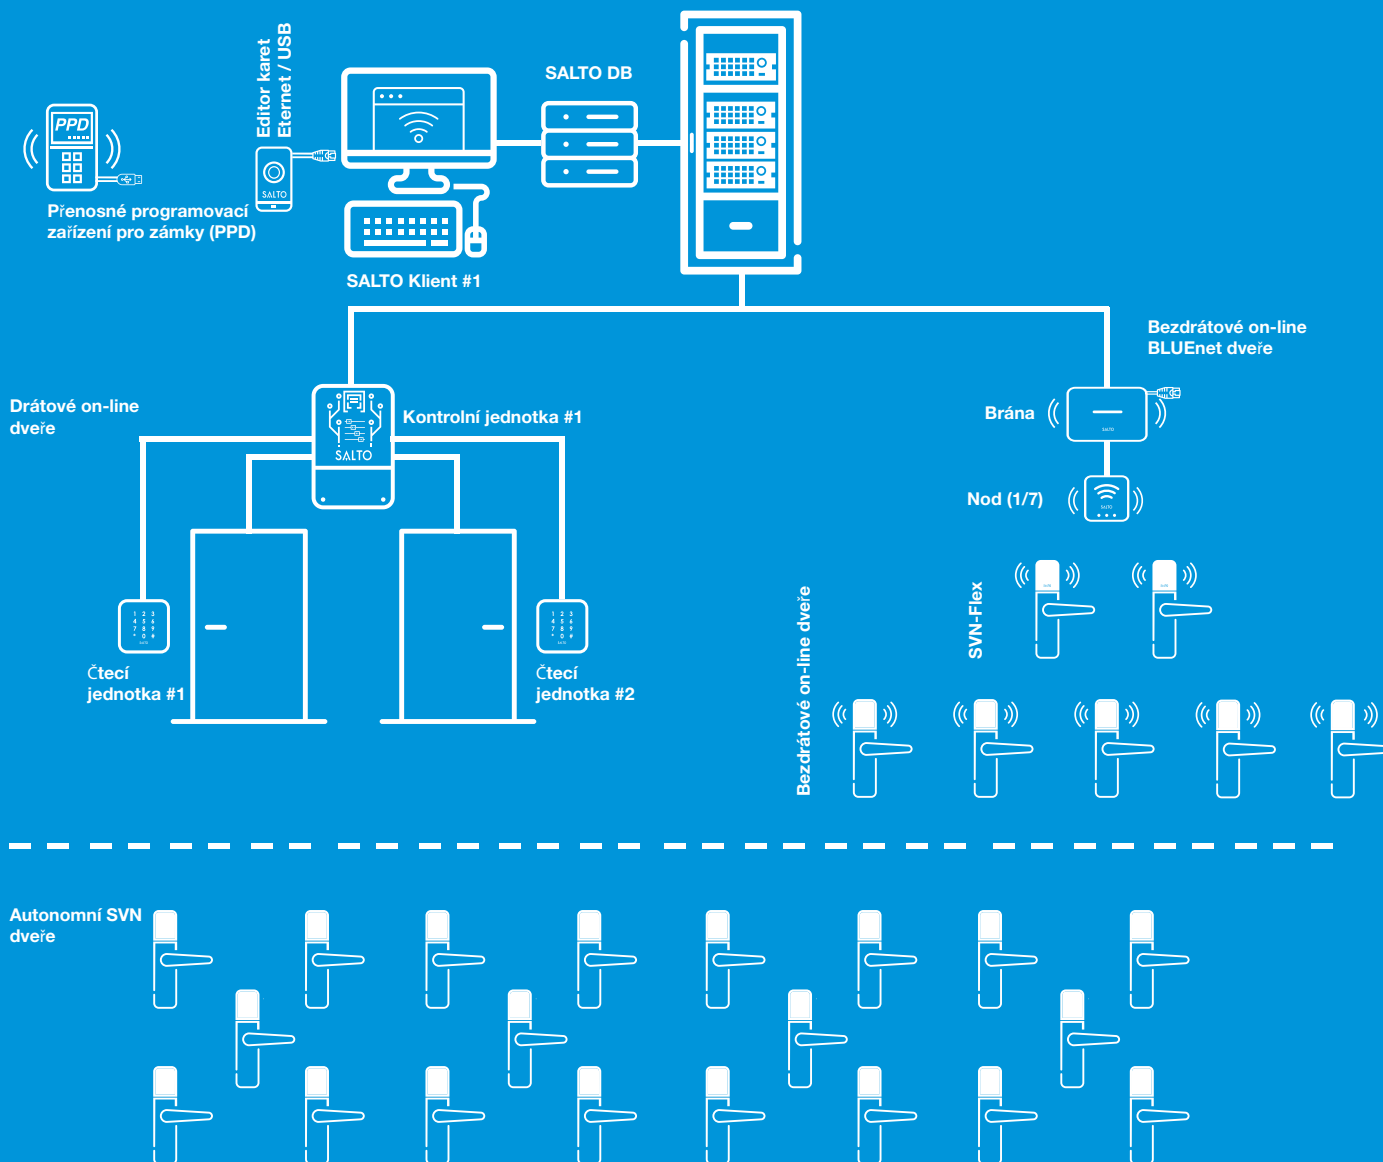

SVN

SVN AUTONOMNÍ SÍŤ

Inovativní, bezdrátová technologie umožňující autonomním elektronickým zámčům a elektronickým cylindrickým vložkám číst, přijímat a zapisovat informace prostřednictvím čipových karet.

BLUEnet BEZDRÁTOVÁ ON-LINE SÍŤ

Síťový systém kontroly přístupu přes Bluetooth RF je speciálně navržen na dveře, kde je vyžadována kontrola v reálném čase.

Justin MOBILE MOBILNÍ PŘÍSTUP

Mobilní technologie usnadňuje a zabezpečuje začlenění chytrého telefonu do Vašeho řešení kontroly přístupu.

ARCHITEKTURA SYSTÉMU:

PROACCESS SPACE SOFTWARE PRO SPRÁVU:

Intuitivní webové rozhraní zaměřené na uživatele, které usnadňuje a zabezpečuje začlenění kontroly přístupu pro jakýkoliv typ budovy nebo uživatelské potřeby. Jedná se o silný a flexibilní software umožňující každému systémovému operátorovi nastavit vlastní preference: funkce a bezpečnostní úroveň, nastavení jazyka a další.

Platforma SALTO SPACE nabízí několik způsobů integrace se systémy třetích stran. To zahrnuje rozhraní a API pro připojení technologie chytrého zámku SALTO k video dohledu, systému pro přístup vozidel, biometrickému a docházkovému systému, systému ovládání nouzových východů, alarmu neoprávněného vniknutí a mnohem více.