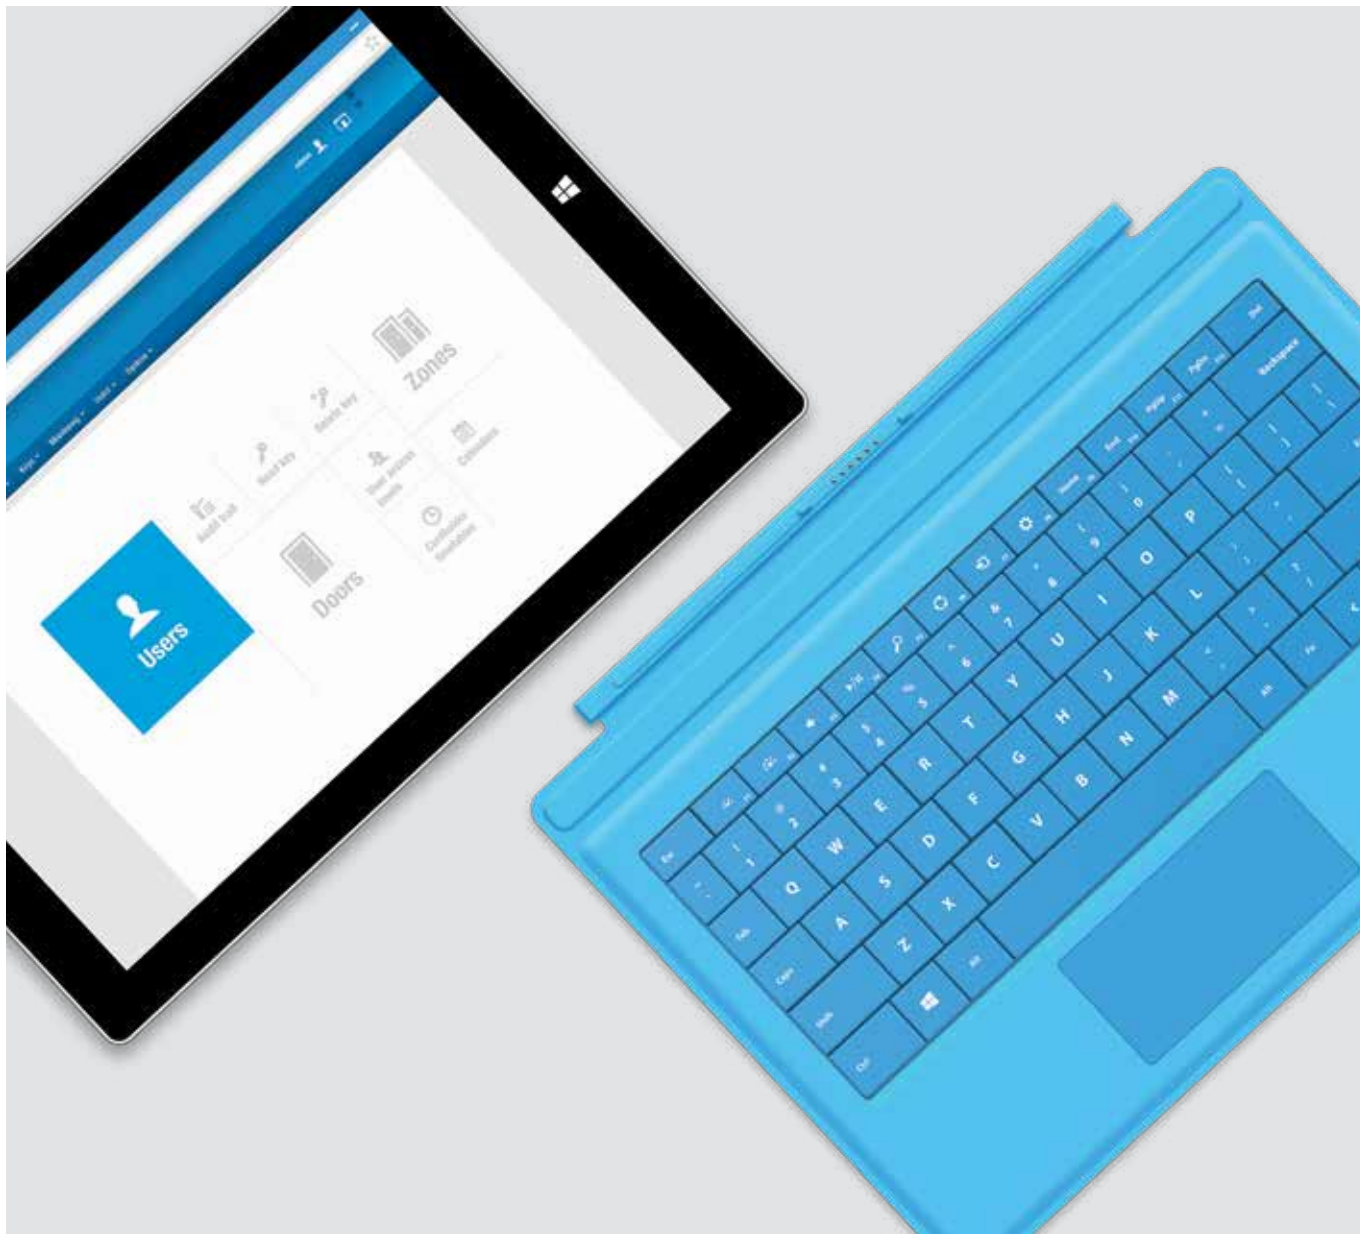

SALTO EDITOR | ECX0

Kompaktní zařízení pro správu a vytváření uživatelských klíčů operátorem systému, správu a vytváření návštěvnických klíčů a ukládání dat PPD z jediného inteligentního, bezkontaktního a bezpečného nástroje pro správu, čtení, kódování a aktualizaci karet.

SALTO PPD | PPDx00

SALTO bezkontaktní přenosné programovací zařízení (PPD) slouží k přenosu dat mezi počítačem a zámek, buď elektronickým kováním nebo elektronickou cylindrickou vložkou. Je používán administrátorem systému.

NOSIČE | ID MÉDIA

Opakovaně použitelné, bezkontaktní RFID chytré karty pro kontrolu přístupu. Poskytují vyšší úroveň zabezpečení než tradiční mechanické klíče. Na stejné ID médium mohou být implementovány další aplikace, které může uživatel využívat.