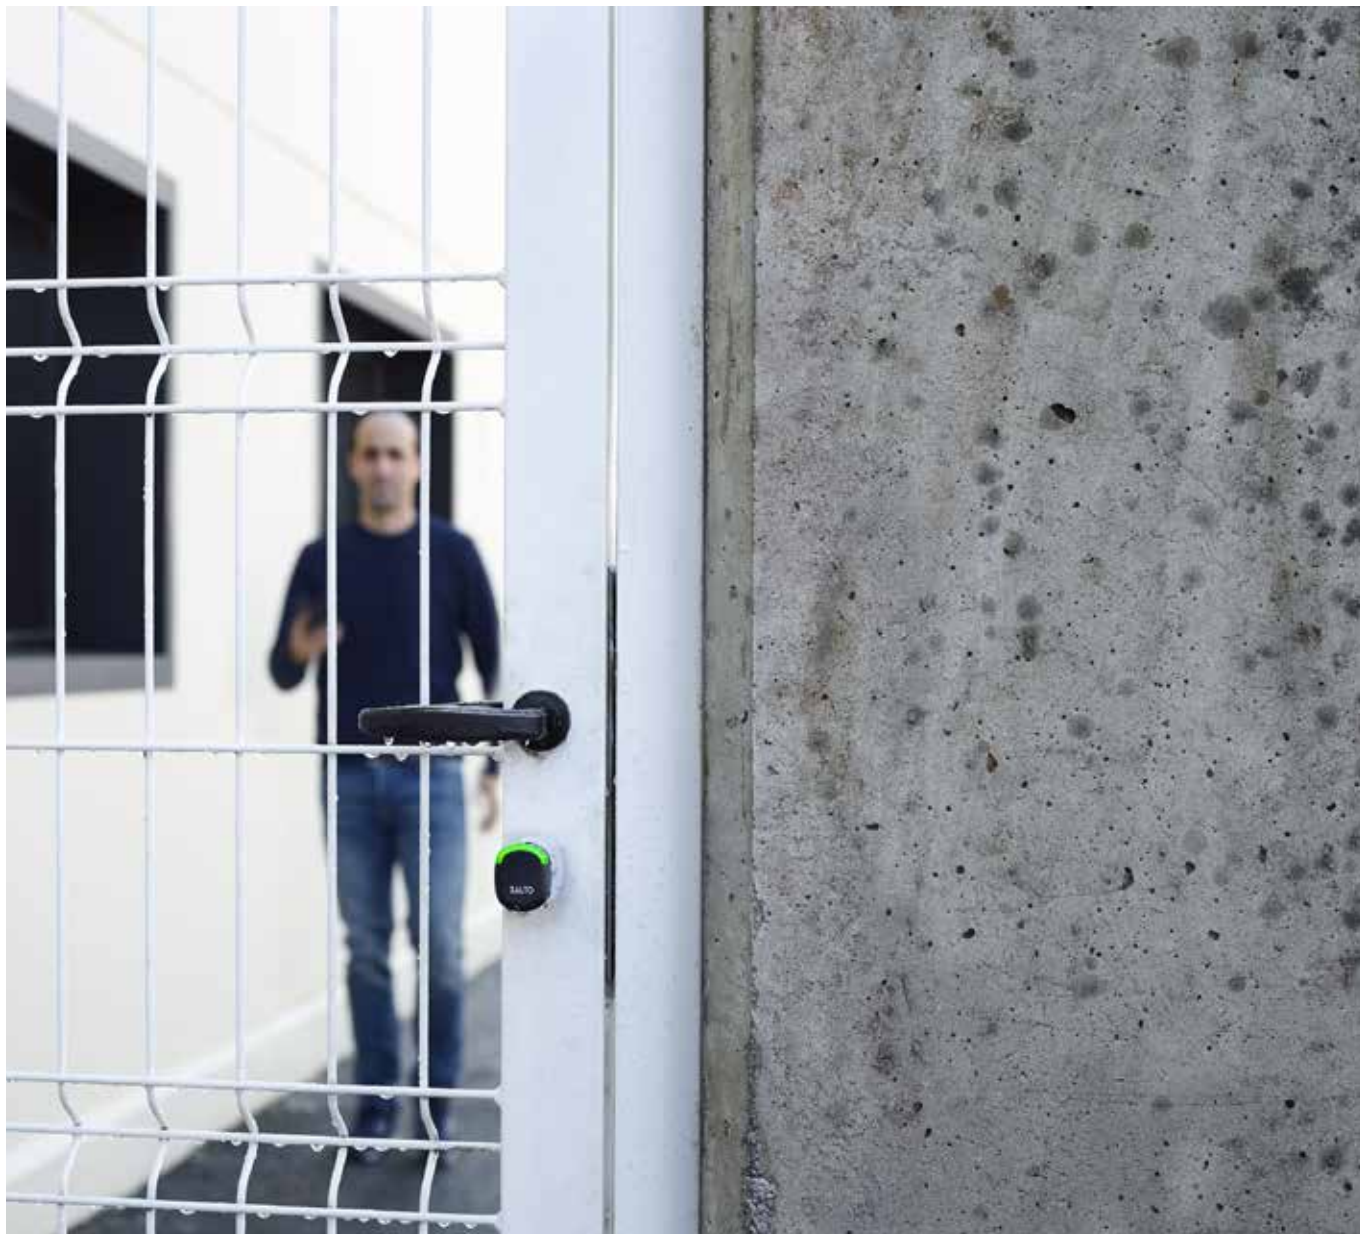

SALTO NEO ELEKTRONICKÁ CYLINDRICKÁ VLOŽKA | NXE

SALTO Neo elektronická cylindrická vložka nabízí daleko více než jen zabezpečení dveří. SALTO Neo upgraduje mechanické zamykání dveří na elektronické ovládání a spolu s tím nabízí daleko větší kontrolu a bezpečnost.

To umožňuje koncovým uživatelům moderní bezklíčové otevírání mobilním telefonem na každém přístupovém bodě a bezdrátové on-line připojení do systému: okamžitá kontrola vstupů, upozornění, reporty a změna přístupových práv uživatelů pomocí nejnovější technologie SVN-Flex.

SALTO Neo EU profil elektronické cylindrické půlvložky