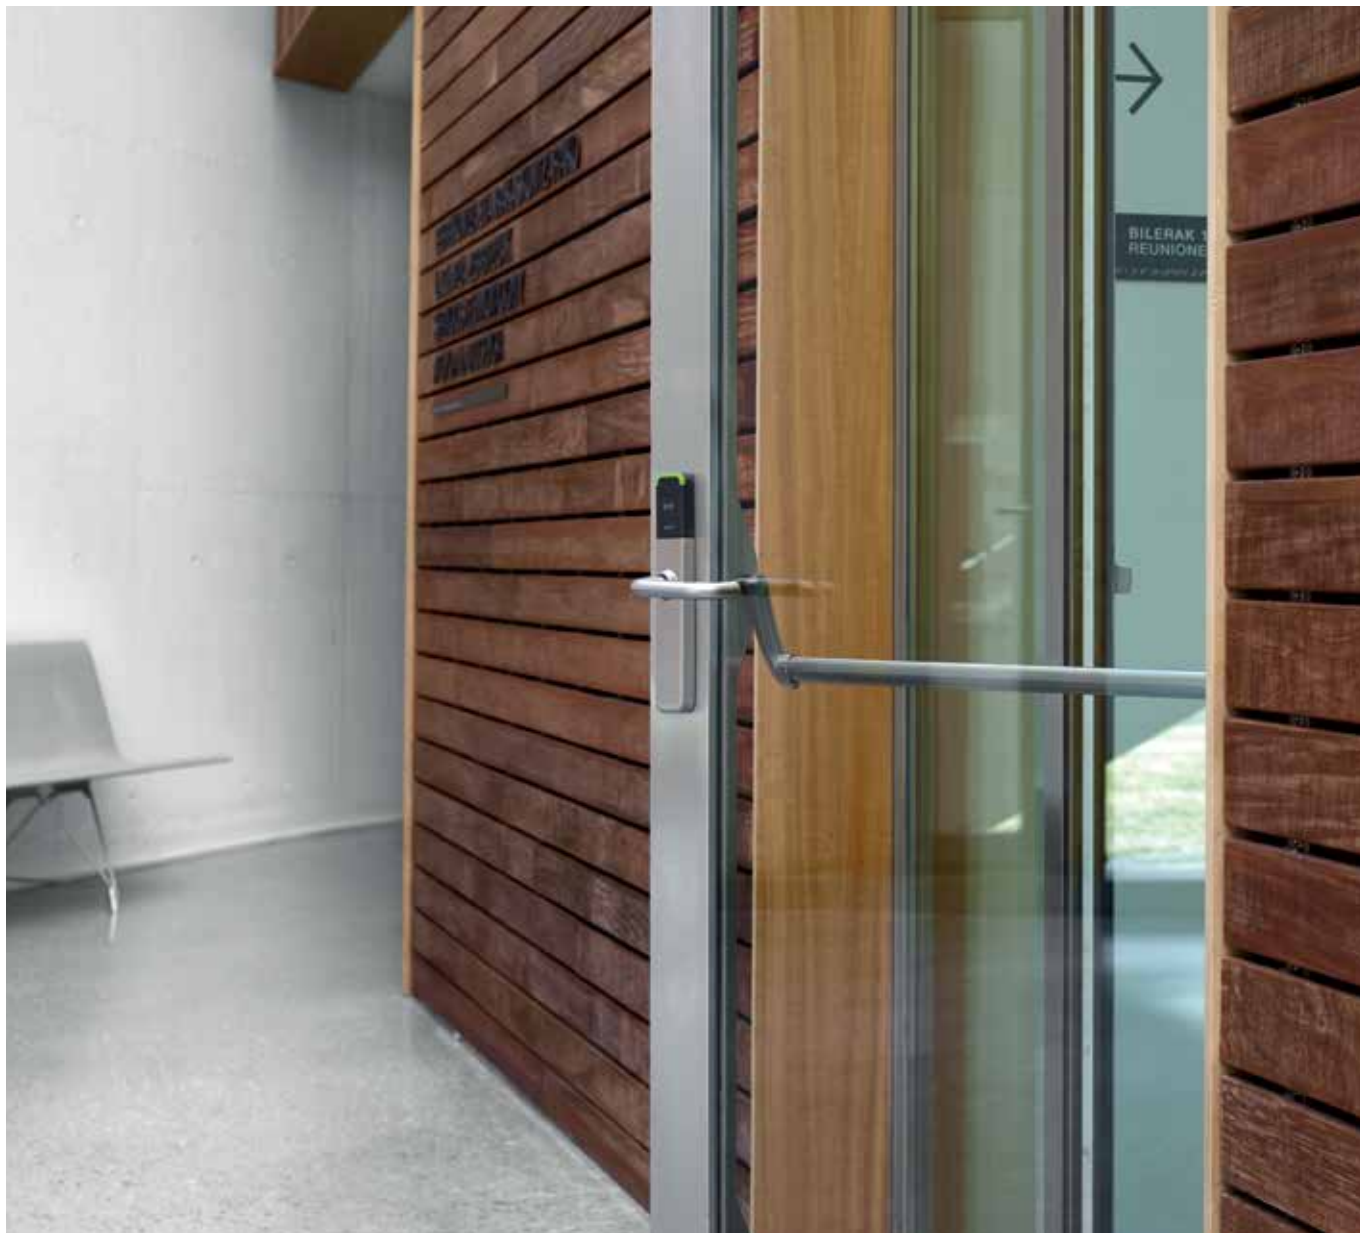

Vnější otočný knoflík s červeným/zeleným ukazatelem, který indikuje dostupnost skříňky, uvolnění skříňky je řízeno elektronicky.

MÓDY OTEVŘENÍ:

- **Pevné přiřazení skříňky:** konkrétní uživatelská ID karta funguje s konkrétní skříňkou.
- **Volně přiřaditelná skříňka:** jakákoliv uživatelská ID karta může být použita k odemčení jakékoliv skříňky.
- **Možnost Rodina:** více uživatelských ID karet funguje s jednou skříňkou.

SPOLEHLIVÝ A CHYTRÝ UZAMYKACÍ SYSTÉM DVEŘÍ

SALTO nabízí širokou škálu zadlabacích zámků, které zajišťují, aby byly dveře správně zamčeny. SALTO má uzamykací systém přímo pro Vás, ať už potřebujete ANSI zadlabací zámky, evropské DIN zámky pro dřevěné dveře nebo pro úzké profilové dveře, skandinávské zámky, cylindrické kazetové zámky se západkou nebo automatické zámky s funkcí Privacy nebo panikovou funkcí.