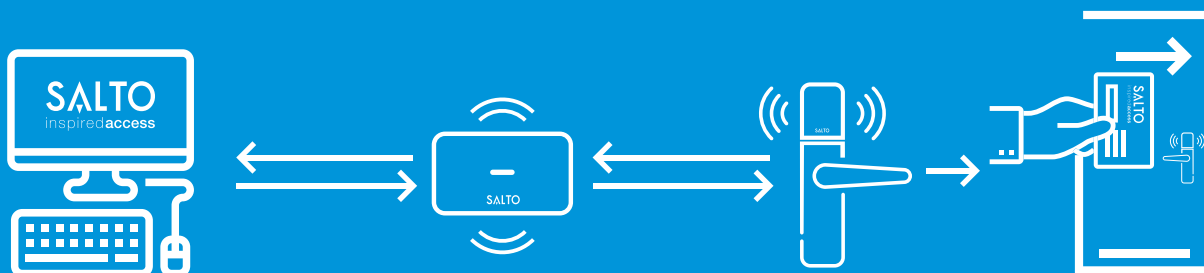

HLAVNÍ FUNKCE A VÝHODY

Bezdrátové on-line elektronické zámky poskytují lepší cenu, pohodlí a estetiku než drátová řešení, přitom dosahují výhod drátových řešení bez vynaložení nákladů na kabeláž.

V případě přerušení nebo vypnutí rádiového spojení systém nadále funguje díky SALTO virtuální síti (SVN), jelikož elektronické zámky jsou napájeny na baterie.

Architektura komunikace bezdrátové on-line sítě:

Jedna brána může komunikovat se 7 nody. Každý nod může obsluhovat až 16 dveří, maximální vzdálenost mezi zámek a nodem je 16 metrů. Vše pomocí jedné unikátní IP adresy.

Navržen pro snadnou integraci do stávajícího přístupového systému, SALTO BLUEnet brány, nody a opakovače jsou propojeny se systémem přes ethernetové připojení.

POKROČILÉ VLASTNOSTI A FUNKCE

- Pokročilé zabezpečení se standardní zašifrovanou komunikací.
- Elektronická kování a elektronické cylindrické vložky obdrží informace o černé listině a odstraní zrušené karty ze systému v reálném čase.
- Obdržení výpisu událostí v reálném čase.
- Kontrola dveří v reálném čase: včetně alarmu dveří, alarmu narušení, jednorázového uzamčení a vzdáleného otevření dveří.
- Kontrola baterie v reálném čase umožňuje údržbě vidět stav baterie v elektronickém kování v reálném čase.

JAK TO FUNGUJE

Funkce systému ProAccess SPACE:

- Výpis přístupových událostí
- Smazání karty
- Sledování dveří
- Grafická mapa
- Stav baterie
- Vzdálené nouzové otevření
- Nouzové uzamčení
- Režim otevření

Brána přenáší do elektronické cylindrické vložky / elektronického kování:

- Seznam smazaných karet
- Aktualizace do elektronického kování nebo elektronického cylindrického zámku

Elektronický zámek / elektronická cylindrická vložka přenáší do brány:

- Výpis přístupových událostí
- Stav baterie
- Alarm narušení