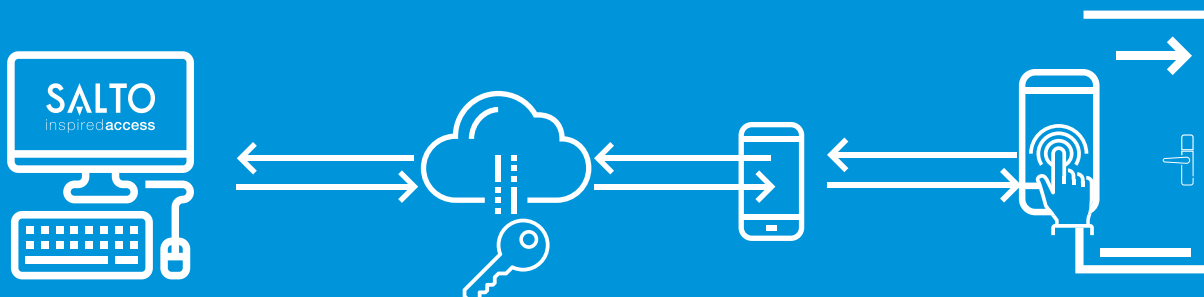

HLAVNÍ FUNKCE A VÝHODY

Použití mobilního telefonu jako klíče od dveří. Přístupové systémy jsou kompatibilní s ID technologiemi NFC, BLE a RFID.

UŽIVATELSKY PŘÍJEMNÝ

- Koncový uživatel se rozhodne, jak obdrží svůj klíč: jako mobilní klíč JustIN Mobile nebo fyzické ID médium.
- Rozšíření přístupu nebo změna přístupových práv okamžitě a vzdáleně.
- Pracuje se stávajícími chytrými telefony iOS nebo Android.
- Aplikace JustIn Mobile umožňuje koncovému uživateli získat mobilní klíč on-line.

BEZPEČNÝ

- Autentizační technologie chytrého telefonu pro ověření identity mobilního uživatele: PIN / Otisk prstu.
- Šifrování dat AES 128 bitů a zabezpečená procedura otevření pomocí zabezpečeného šifrovaného klíče prostřednictvím SSL.
- Okamžitá aktualizace nebo zrušení klíčů.
- Změny přístupových práv, výpisy událostí a černá listina ztracených klíčů v reálném čase.
- Pro vyšší úroveň bezpečnosti nejsou žádné informace ukládány na cloud SALTO JustIN, cloud je používán jen jako dočasné přemostění.

SDK

Sada vývojových nástrojů (SDK) pro iOS a Android pro vývoj aplikací přístupové technologie JustIn Mobile usnadňuje a zabezpečuje začlenění chytrých telefonů do řešení kontroly přístupu.

JAK TO FUNGUJE

Funkce systému ProAccess SPACE:

Nová přístupová práva udělená administrátorem systému.

OTA:

Uživatelé obdrží mobilní klíč OTA ("Over the air") kdykoliv a kdekoliv na svůj registrovaný a ověřený chytrý telefon.

Aplikace JustIN Mobile:

Uživatelé používají svůj chytrý telefon k výběru a otevření dveří. Veškeré přenosy dat i samotný mobilní klíč jsou šifrovány a zabezpečeny proti klonování.

BLE & NFC umožní samostatnému elektronickému zámku / elektronické cylindrické vložce:

Aplikace odešle výpis událostí ze zámku a stav baterie pro případ provedení údržby.