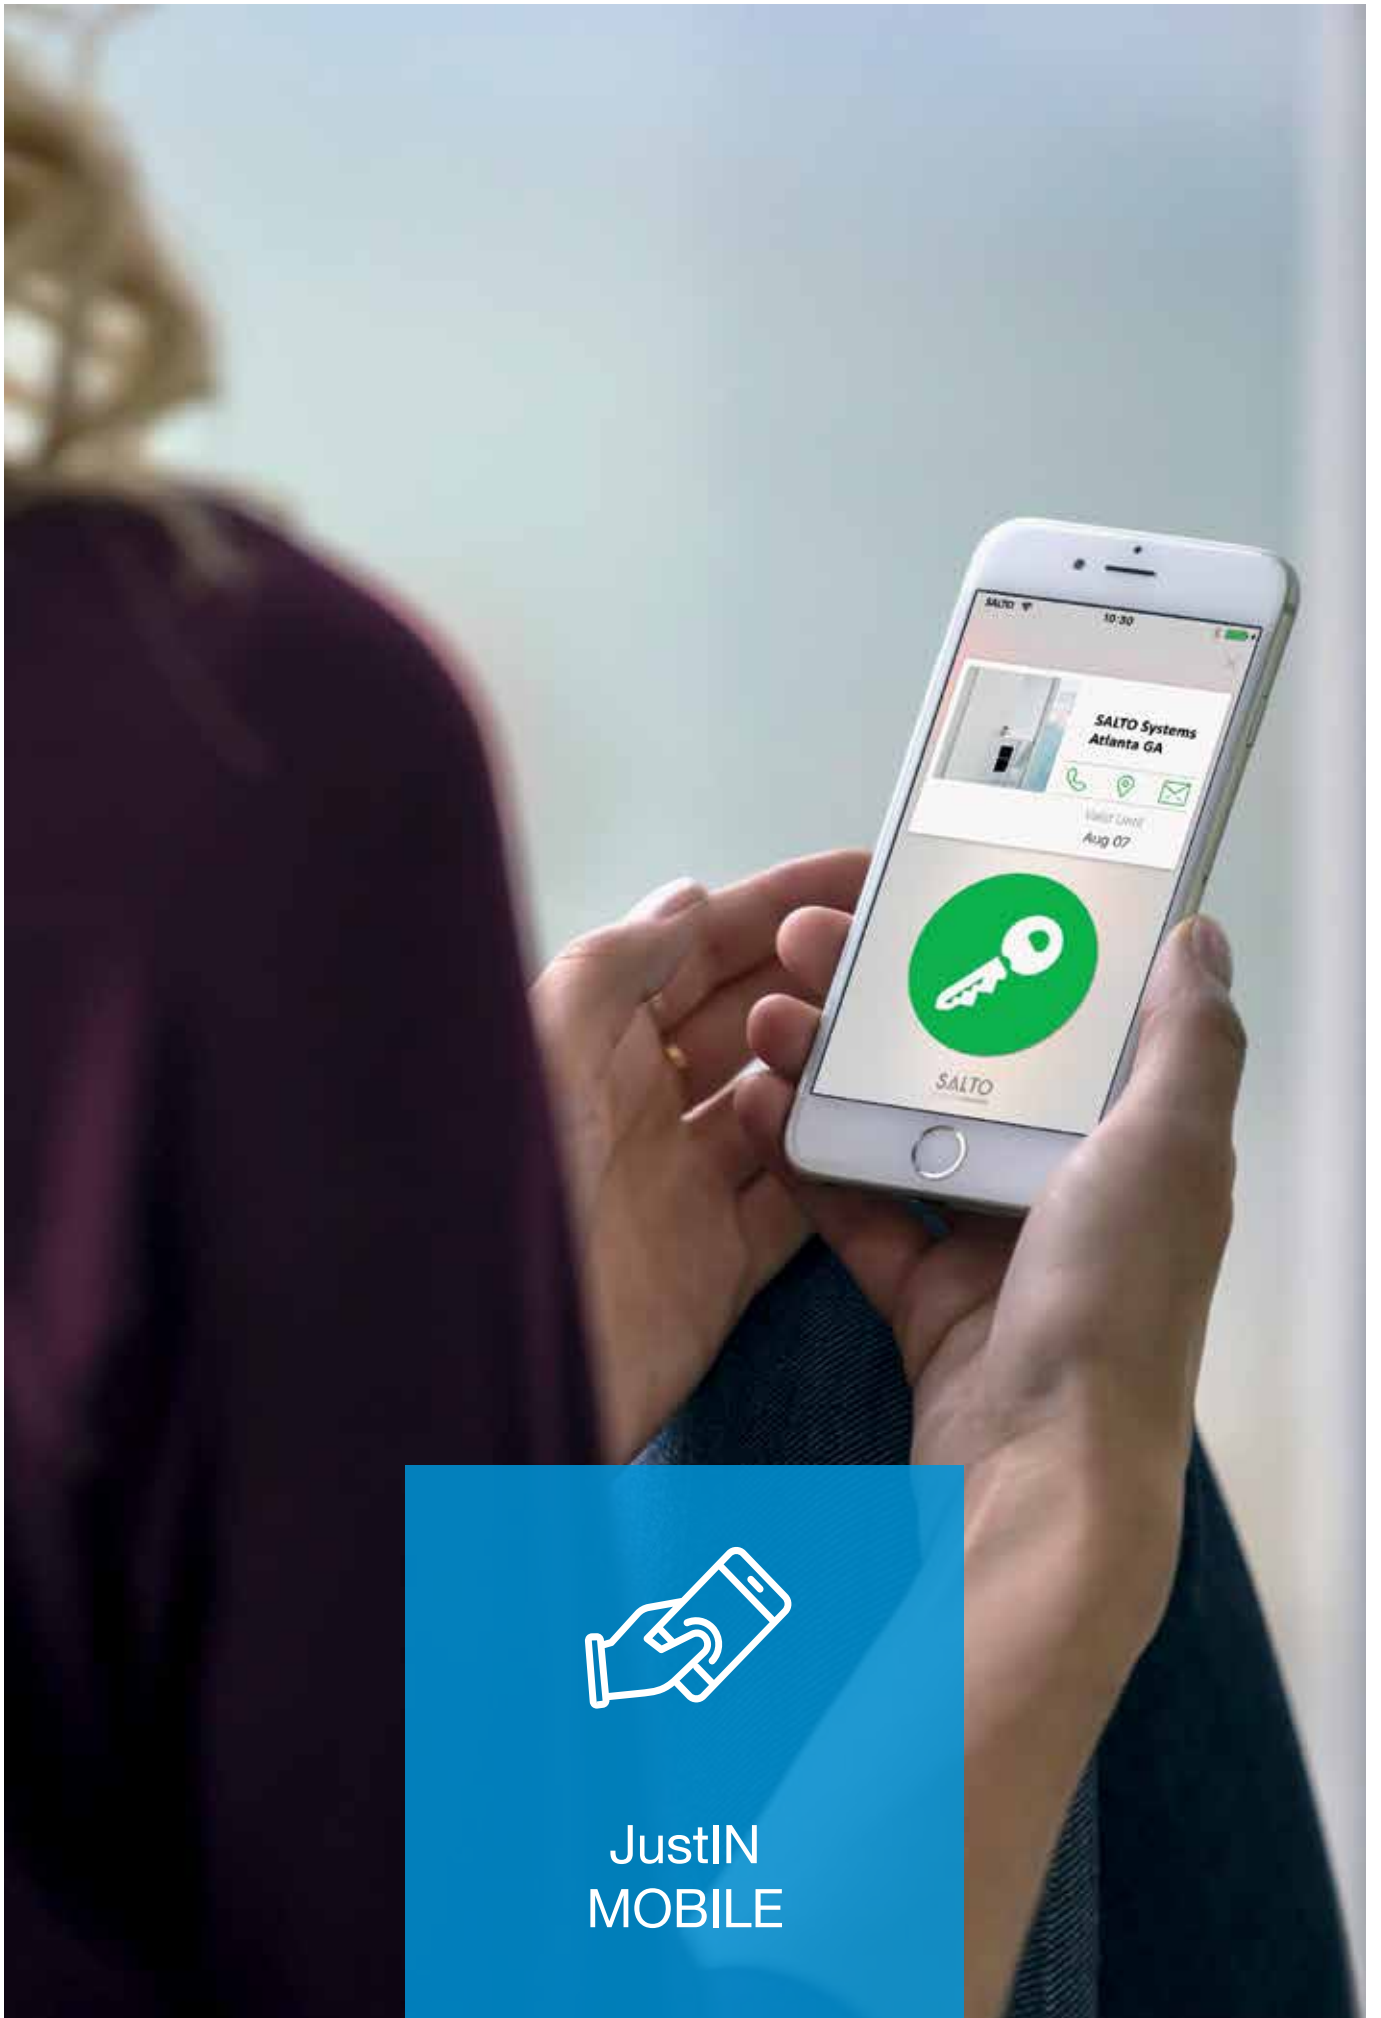

JustIN
MOBILE