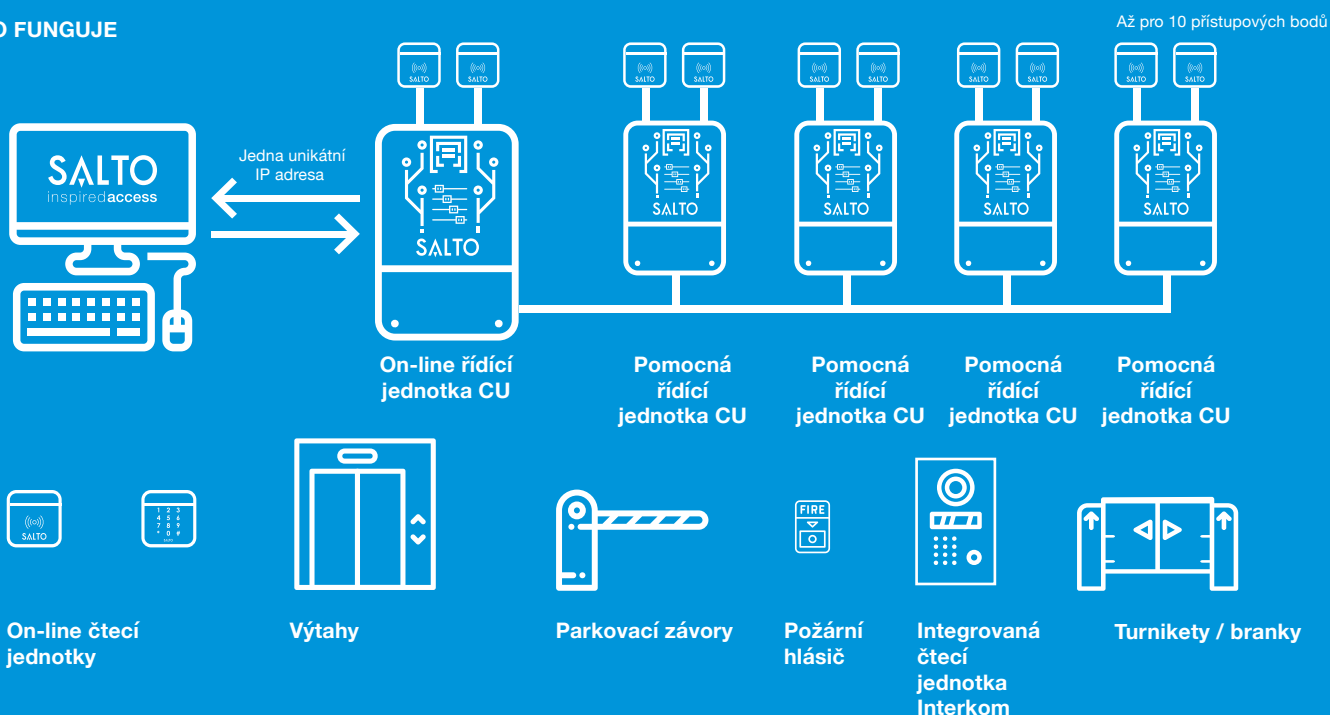

HLAVNÍ FUNKCE A VÝHODY

Spolehlivé, vysoce kvalitní systémy: Aktualizujte okamžitě uživatelská přístupová oprávnění a přístupové úrovně jedním kliknutím na tlačítko.

Architektura systému navržena tak, aby se mohla přizpůsobit a růst s Vašimi potřebami: Kontrola jakéhokoliv typu instalace v budově, od jedné dveří až po sto dveří s tisíci uživateli.

Kontrola a správa více dveří přes jedno ethernetové spojení, obsluhuje až 4 pomocné on-line řídicí jednotky a až 10 přístupových bodů s jednou unikátní IP adresou.

Report událostí: On-line výpis událostí v reálném čase ukazuje, kdo, kam a kdy jde. Sledujte pohyb všech Vašich uživatelů, personálu a návštěvníků v objektu z Vašeho počítače.

Propojte Vaše bezpečnostní systémy: Snadné rozšíření bezpečnosti nad rámec kontroly dveří. Můžete integrovat přístupové biometrické čtecí jednotky nebo čtecí jednotky pro auta, systémy požárních hlásičů nebo bezpečnostní systémy třetích stran, a to přímo do Vašeho přístupového systému.

E-mailová a textová upozornění lze nastavit tak, aby Vás upozornily, pokud nastane konkrétní událost.

JAK TO FUNGUJE