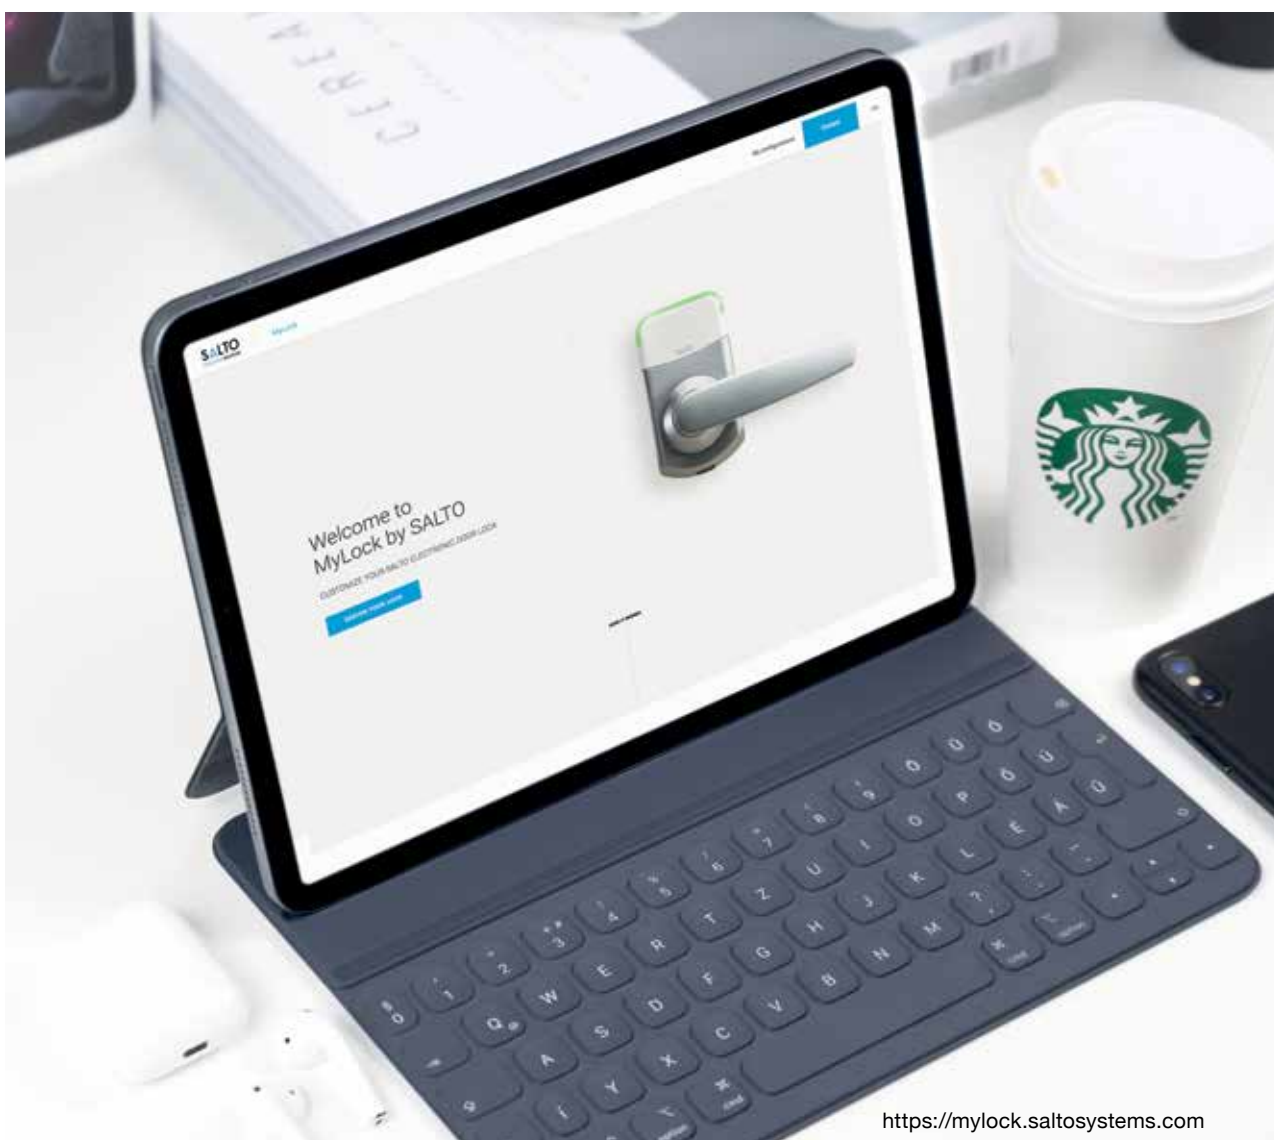

SESTAVTE SI VLASTNÍ DVEŘE

PŘIZPŮSOBTE SI VÁŠ ELEKTRONICKÝ ZÁMEK DVEŘÍ SE SALTO MYLOCK

Vyberte si model elektronického zámku, typ dveří a přizpůsobte si Váš SALTO zámek dveří s pomocí řady barev, povrchových úprav a možností klik.

Inovativní nástroj SALTO MyLock Vám umožní kompletní vizualizaci a přizpůsobení uzamykacího řešení zvoleného uživatelem. Na webové stránce je uživatel schopen vybrat on-line zámek ke konfiguraci a vytvořit plně přizpůsobené dveře.

SALTO pokračuje v inovacích spuštěním SALTO MyLock, jedinečného nástroje pro přístupový průmysl.

<https://mylock.saltosystems.com>