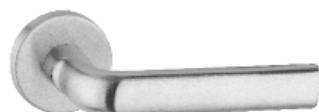

Výběr z dostupných modelů klik pro kování Glutz

Merkur

Provedení klik pro zámky s malým backsetem