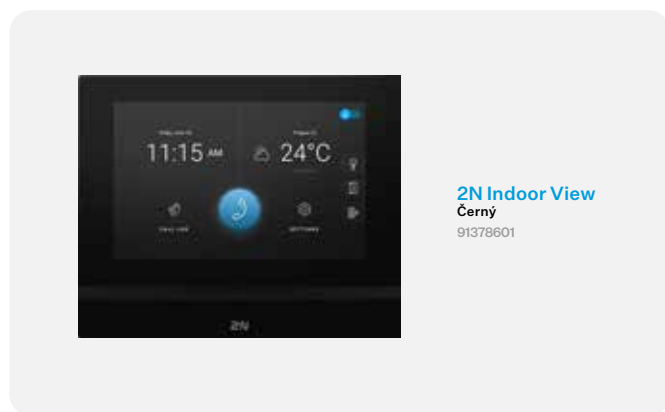

Varianty

Technické údaje

Napájení

Typ	12V DC adaptér nebo PoE 802.3af
Doporučené napájení	12 V/1 A
Ochrana proti přepólování	ano

Uživatelské rozhraní

Ovládání	kapacitní dotykový displej
Velikost displeje	7"
Rozlišení displeje	1024x600 px

Audio

Mikrofon	integrovaný
Reproduktor	integrovaný, 2W
Výstup indukční smyčky	600 mV RMS
Kodeky	G.711a/u, G.722, G.729, L16/16 kHz

Video

Kodeky	H.264

Rozhraní

LAN	10/100BaseT, RJ-45
Doporučená kabeláž	Cat5e nebo lepší

Wi-Fi (volitelně)

Frekvence	2,4 GHz a 5 GHz
Standardy	802.11n a 802.11ac
Anténa	vestavěná
Důležité	Wi-Fi a ethernet nemůže být použitý současně

Vstup pro připojení dveřního zvonku

Typ vstupu	spínací kontakt (tlačítko/relé)
Typ kontaktu	normálně rozepnutý (NO)
Parametry kontaktu	až do 50 V/5 mA, DC

Mechanické vlastnosti

Rozměry (Š x V x H)	193 x 157 x 50 mm
Váha	555 g
Provozní teplota	0 až 50 °C
Provozní relativní vlhkost	10 až 90 % (nekondenzující)
Skladovací teplota	-20 až 70 °C
Doporučená nadmořská výška	0 až 2000 m

Záruka

5 letá záruka od 2N
<https://www.2n.com/en_GB/support/warranty-and-repairs>

2N TELEKOMUNIKACE a.s.

Praha, Česká republika | +420 261 301 500 | sales@2n.com

2N.com