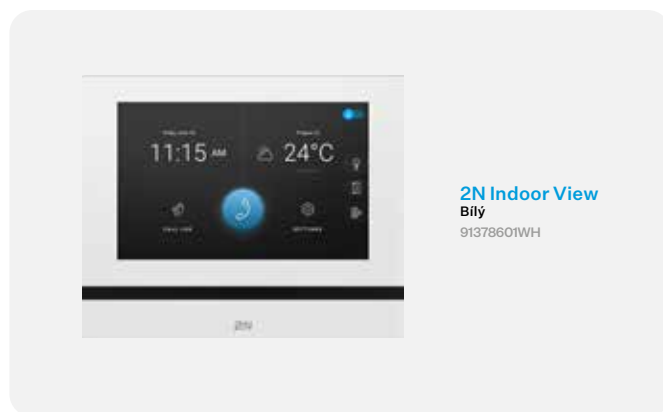

Varianty

Technické údaje

Napájení

Typ	12V DC adaptér nebo PoE 802.3af
Doporučené napájení	12 V/1 A
Ochrana proti přepólování	ano

Uživatelské rozhraní

Ovládání	kapacitní dotykový displej
Velikost displeje	7"
Rozlišení displeje	1024x600 px

Audio

Mikrofon	integrovaný
Reproduktor	integrovaný, 2W
Výstup indukční smyčky	600 mV RMS
Kodeky	G.711a/u, G.722, G.729, L16/16 kHz

Video

Kodeky	H.264

Rozhraní

LAN	10/100BaseT, RJ-45
Doporučená kabeláž	Cat5e nebo lepší

Wi-Fi (volitelně)

Frekvence	2,4 GHz a 5 GHz
Standardy	802.11n a 802.11ac
Anténa	vestavěná
Důležité	Wi-Fi a ethernet nemůže být použitý současně

Vstup pro připojení dveřního zvonku

Typ vstupu	spínací kontakt (tlačítko/relé)
Typ kontaktu	normálně rozepnutý (NO)
Parametry kontaktu	až do 50 V/5 mA, DC

Mechanické vlastnosti

Rozměry (Š x V x H)	193 x 157 x 50 mm
Váha	555 g
Provozní teplota	0 až 50 °C
Provozní relativní vlhkost	10 až 90 % (nekondenzující)
Skladovací teplota	-20 až 70 °C
Doporučená nadmořská výška	0 až 2000 m

Záruka

5 letá záruka od 2N
<https://www.2n.com/en_GB/support/warranty-and-repairs>

2N TELEKOMUNIKACE a.s.

Praha, Česká republika | +420 261 301 500 | sales@2n.com

2N.com