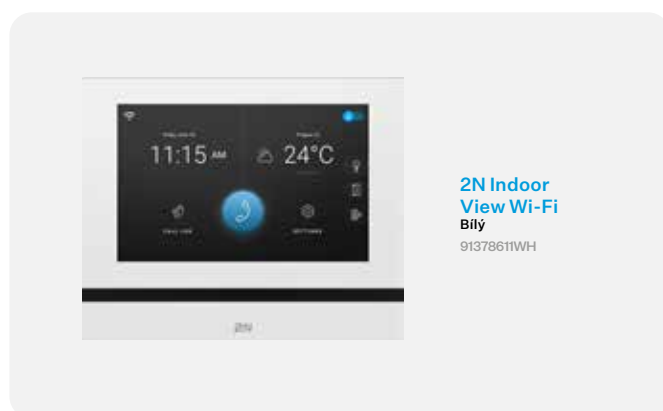

Varianty

Technické údaje

Napájení

Typ	12V DC adaptér nebo PoE 802.3af
Doporučené napájení	12 V/1 A
Ochrana proti přepólování	ano

Uživatelské rozhraní

Ovládání	kapacitní dotykový displej
Velikost displeje	7"
Rozlišení displeje	1024x600 px

Audio

Mikrofon	integrovaný
Reproduktor	integrovaný, 2W
Výstup indukční smyčky	600 mV RMS
Kodeky	G.711a/u, G.722, G.729, L16/16 kHz

Video

Kodeky	H.264

Rozhraní

LAN	10/100BaseT, RJ-45
Doporučená kabeláž	Cat5e nebo lepší

Wi-Fi (volitelně)

Frekvence	2,4 GHz a 5 GHz
Standardy	802.11n a 802.11ac
Anténa	vestavěná
Důležité	Wi-Fi a ethernet nemůže být použitý současně

Vstup pro připojení dveřního zvonku

Typ vstupu	spínací kontakt (tlačítko/relé)
Typ kontaktu	normálně rozepnutý (NO)
Parametry kontaktu	až do 50 V/5 mA, DC

Mechanické vlastnosti

Rozměry (Š x V x H)	193 x 157 x 50 mm
Váha	555 g
Provozní teplota	0 až 50 °C
Provozní relativní vlhkost	10 až 90 % (nekondenzující)
Skladovací teplota	-20 až 70 °C
Doporučená nadmořská výška	0 až 2000 m

Záruka

5 letá záruka od 2N
<https://www.2n.com/en_GB/support/warranty-and-repairs>

2N TELEKOMUNIKACE a.s.

Praha, Česká republika | +420 261 301 500 | sales@2n.com

2N.com