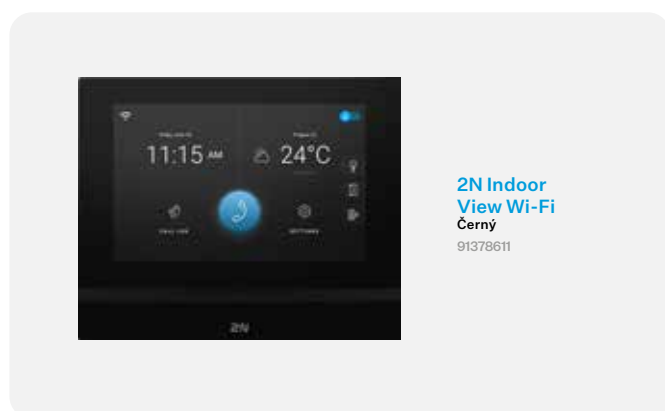

Varianty

Technické údaje

Napájení

Typ	12V DC adaptér nebo PoE 802.3af
Doporučené napájení	12 V/1 A
Ochrana proti přepólování	ano

Uživatelské rozhraní

Ovládání	kapacitní dotykový displej
Velikost displeje	7"
Rozlišení displeje	1024x600 px

Audio

Mikrofon	integrovaný
Reproduktor	integrovaný, 2W
Výstup indukční smyčky	600 mV RMS
Kodeky	G.711a/u, G.722, G.729, L16/16 kHz

Video

Kodeky	H.264

Rozhraní

LAN	10/100BaseT, RJ-45
Doporučená kabeláž	Cat5e nebo lepší

Wi-Fi (volitelně)

Frekvence	2,4 GHz a 5 GHz
Standardy	802.11n a 802.11ac
Anténa	vestavěná
Důležité	Wi-Fi a ethernet nemůže být použitý současně

Vstup pro připojení dveřního zvonku

Typ vstupu	spínací kontakt (tlačítko/relé)
Typ kontaktu	normálně rozepnutý (NO)
Parametry kontaktu	až do 50 V/5 mA, DC

Mechanické vlastnosti

Rozměry (Š x V x H)	193 x 157 x 50 mm
Váha	555 g
Provozní teplota	0 až 50 °C
Provozní relativní vlhkost	10 až 90 % (nekondenzující)
Skladovací teplota	-20 až 70 °C
Doporučená nadmořská výška	0 až 2000 m

Záruka

5 letá záruka od 2N
<https://www.2n.com/en_GB/support/warranty-and-repairs>

2N TELEKOMUNIKACE a.s.

Praha, Česká republika | +420 261 301 500 | sales@2n.com

2N.com